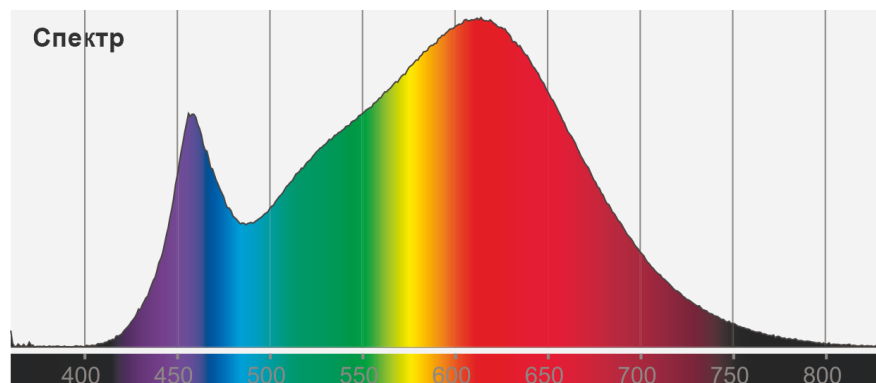

Поток: 50,1 lm
Интенс.: 13132 cd

Качество света:

CRI: 76,8

Цветовая температура:

3000 K

4 PLANES

Угол пучка

3,1°

Цвет

CIE1931
x: 0,410
y: 0,387

Название продукта:

Сила света - LS-Q5

Дата и время:

31.08.2018 15:25:13

Дополнительная информация:

**Режим - Мощность 100%
Сфокусированный луч
Шаг 0,5 градуса**

Colormetrics