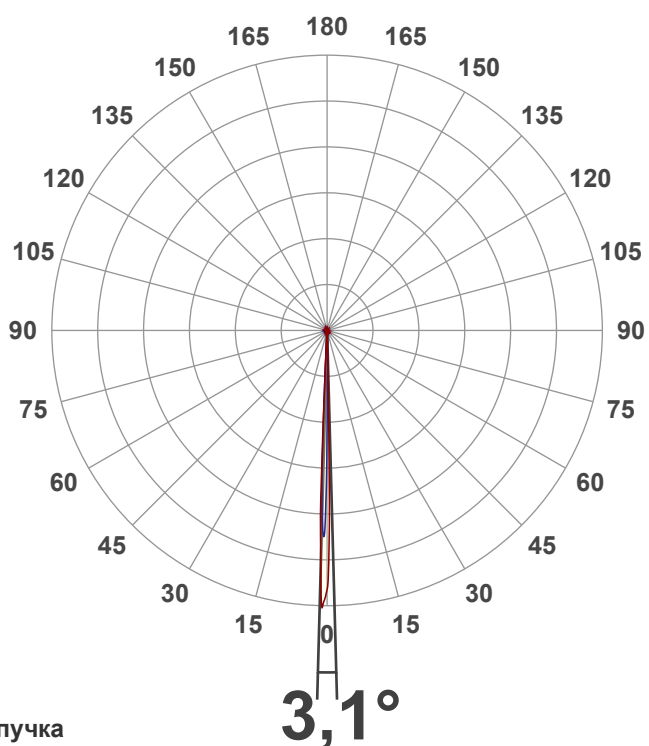

Поток: 50,1 lm
Интенс.: 13132 cd

Качество света:

CRI: 76,8

Цветовая температура:

3000 K

4 PLANES

Угол пучка

3,1°

Цвет

CIE1931
x: 0,410
y: 0,387

Название продукта:

Сила света - LS-Q5

Дата и время:

31.08.2018 15:25:13

Дополнительная информация:

**Режим - Мощность 100%
Сфокусированный луч
Шаг 0,5 градуса**

Colormetrics