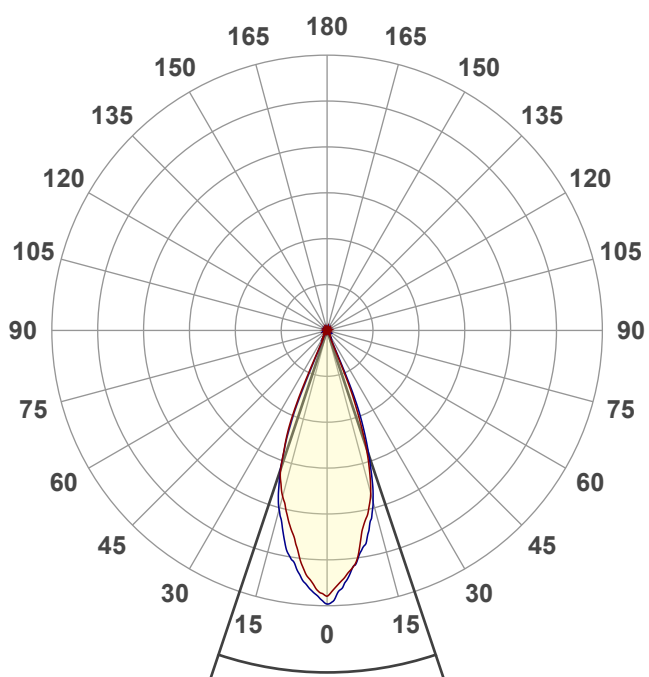

Поток: 89,3 lm
Интенс.: 282 cd

Качество света:

CRI: 76,2

Цветовая температура:

3000 K

4 PLANES

Угол пучка

37°

Цвет

CIE1931
x: 0,410
y: 0,385

Спектр

Название продукта:

Сила света - LS-Q5

Дата и время:

31.08.2018 15:42:00

Дополнительная информация:

Режим - Мощность 100%

Расфокусированный луч

Шаг 0,5 градуса

Colormetrics