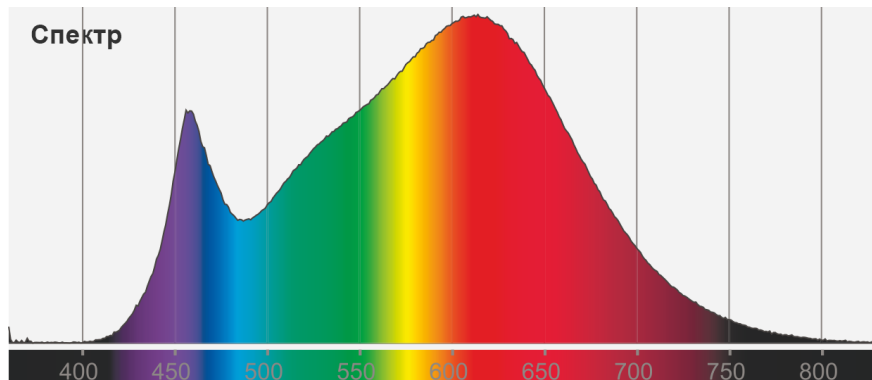

Поток: 89,3 lm
Интенс.: 282 cd

Качество света:

CRI: 76,2

Цветовая температура:

3000 K

4 PLANES

Угол пучка

37°

Цвет

CIE1931
x: 0,410
y: 0,385

Спектр

Название продукта:

Сила света - LS-Q5

Дата и время:

31.08.2018 15:42:00

Дополнительная информация:

Режим - Мощность 100%

Расфокусированный луч

Шаг 0,5 градуса

Colormetrics